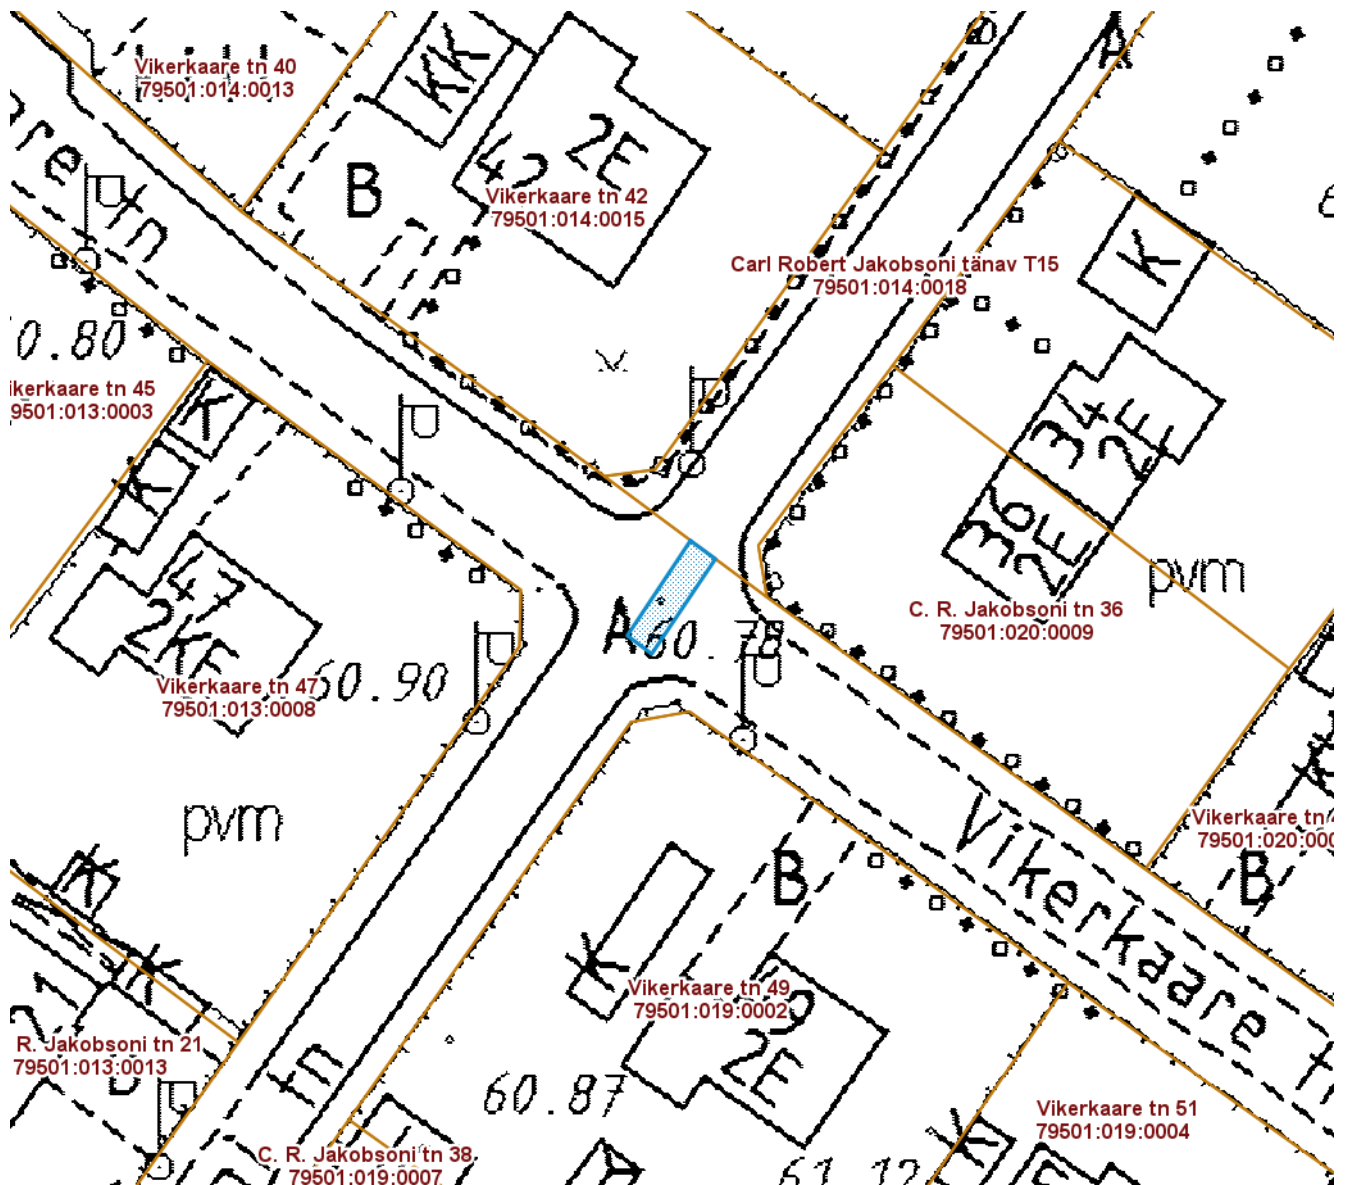

ISIKLIKU KASUTUSÕIGUSEGA KOORMATAVA

ALA SKEEM

Vikerkaare tänav T35 (79501:013:0021)

M 1 : 500

— Isikliku kasutusõigusega seatav  
maa-ala 15 m<sup>2</sup>  
(A-kategooria gaasitoru)

Nr	X	Y
1	6474257.83	657921.29
2	6474251.57	657917.12
3	6474250.36	657918.73
4	6474256.63	657922.94